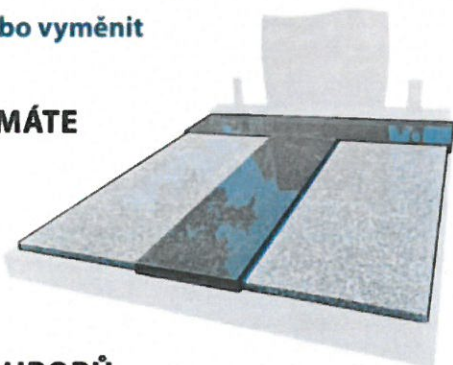

TIP NESEDÍ VÁM TERMÍN, NEBO NA SEZNAMU CHYBÍ VÁŠ HŘBITOV? ZAVOLEJTE NÁM - PŘÍZPŮSOBÍME SE A PŘIJEDEME ZA VÁMI.

Uvažujete zakrýt hrob a nebo vyměnit staré desky za nové?

JEN TEĎ A JEN OD NÁS MÁTE
SLEVOU 20 %
NA ZÁKRYTÍ VAŠEHO
HROBU SVĚTLOU
LEŠTĚNOU ŽULOU!

KOMPLETNÍ RENOVACE HROBŮ